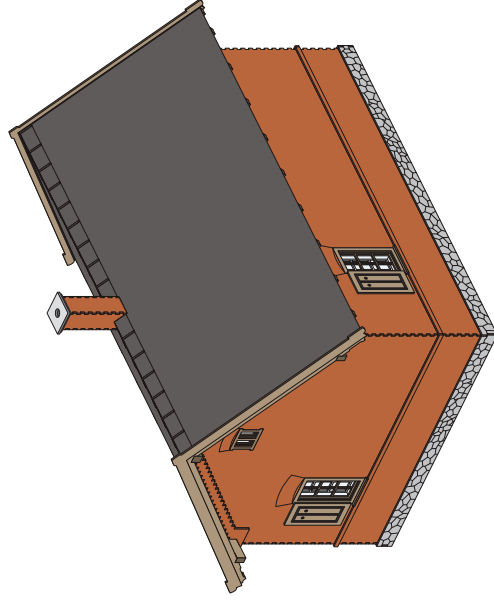

MiRa 315

<http://malina.byl.cz>

KFNB NP2
Strážní domek
Bahnwärterhaus
Track house
1:87