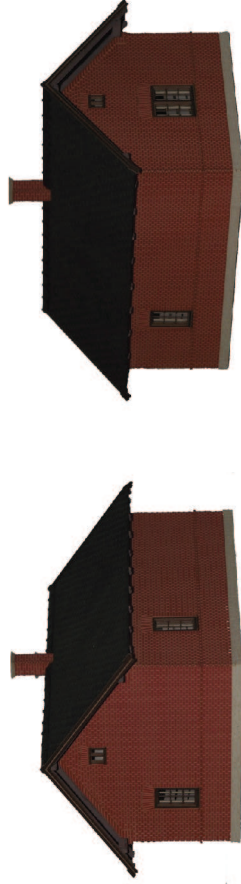

MiRa 315

<http://malina.byl.cz>

KFNB NP2
Strážní domek
Bahnwärterhaus
Track house
1:87