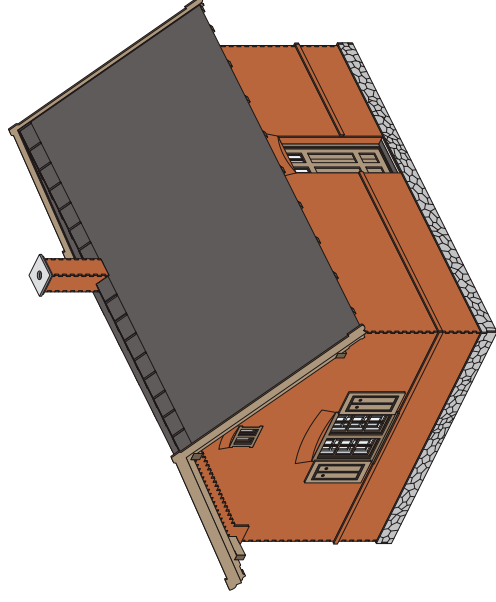

MiRa 315

<http://malina.byl.cz>

KFNB NP2
Strážní domek
Bahnwärterhaus
Track house
1:87